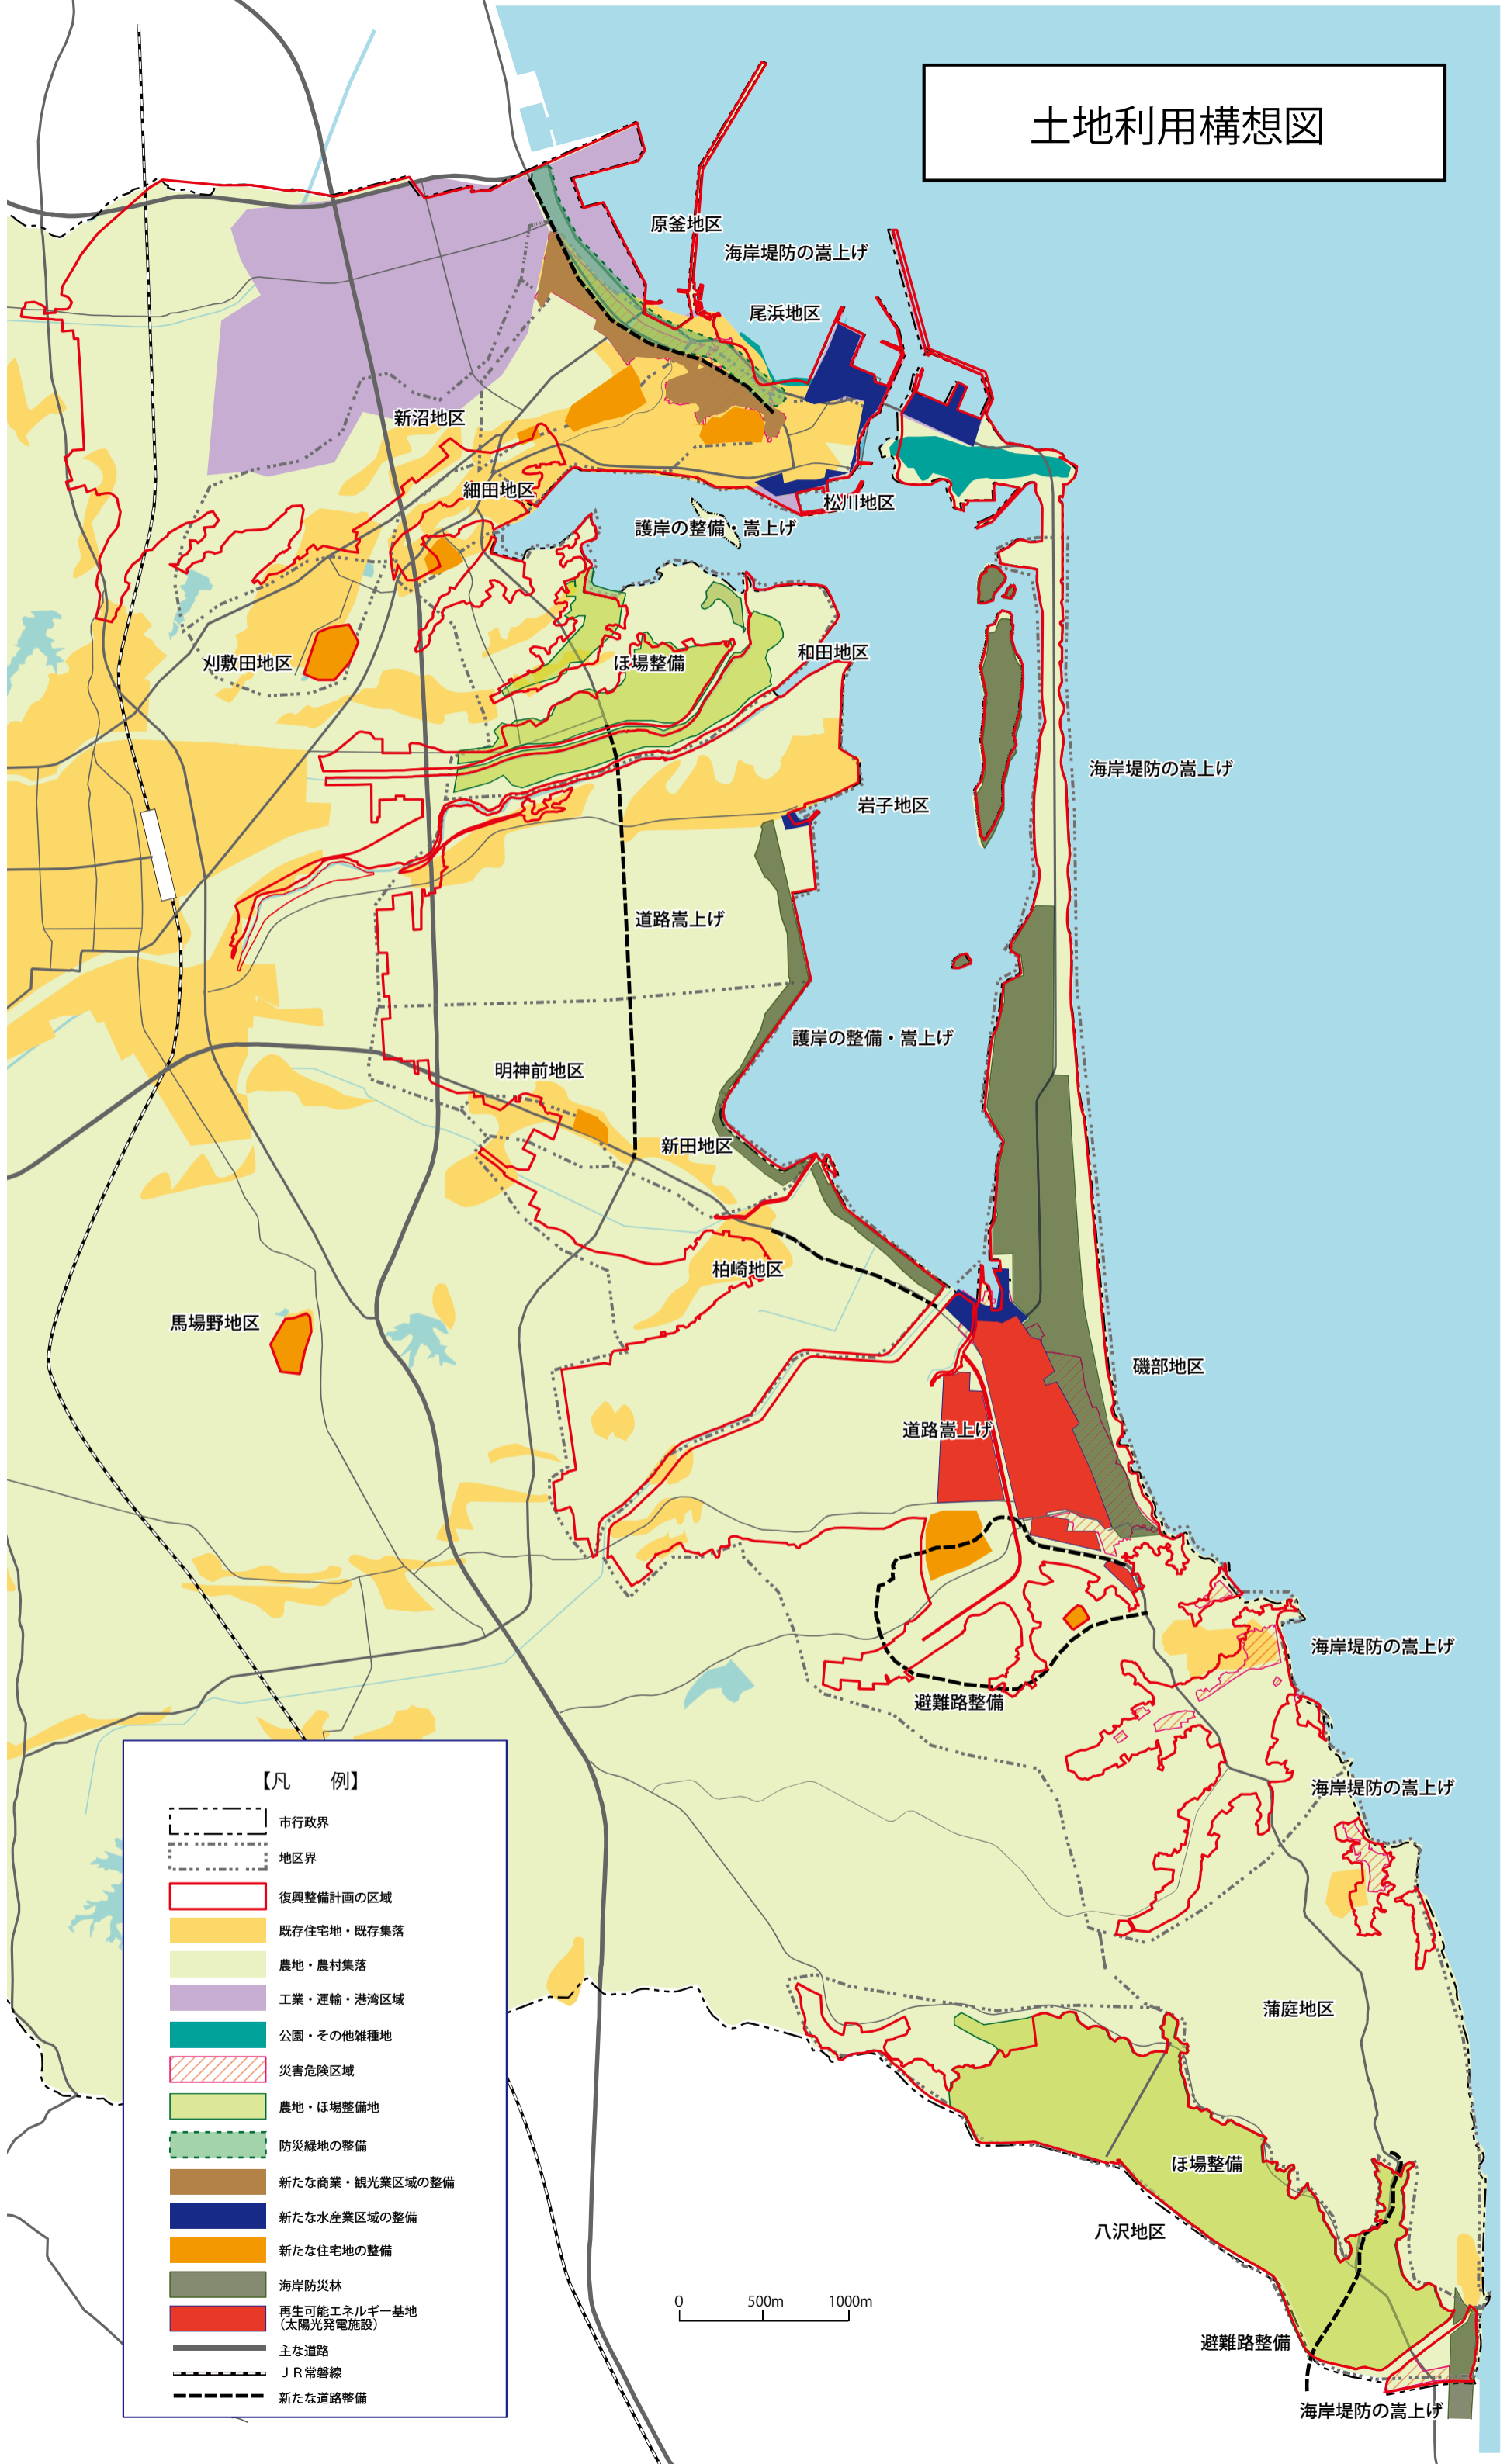

# 土地利用構想図

## 【凡 例】

- 市行政界
- 地区界
- 復興整備計画の区域
- 既存住宅地・既存集落
- 農地・農村集落
- 工業・運輸・港湾区域
- 公園・その他雑種地
- 災害危険区域
- 農地・ほ場整備地
- 防災緑地の整備
- 新たな商業・観光業区域の整備
- 新たな水産業区域の整備
- 新たな住宅地の整備
- 海岸防災林
- 再生可能エネルギー基地  
(太陽光発電施設)
- 主な道路
- JR常磐線
- 新たな道路整備

0 500m 1000m