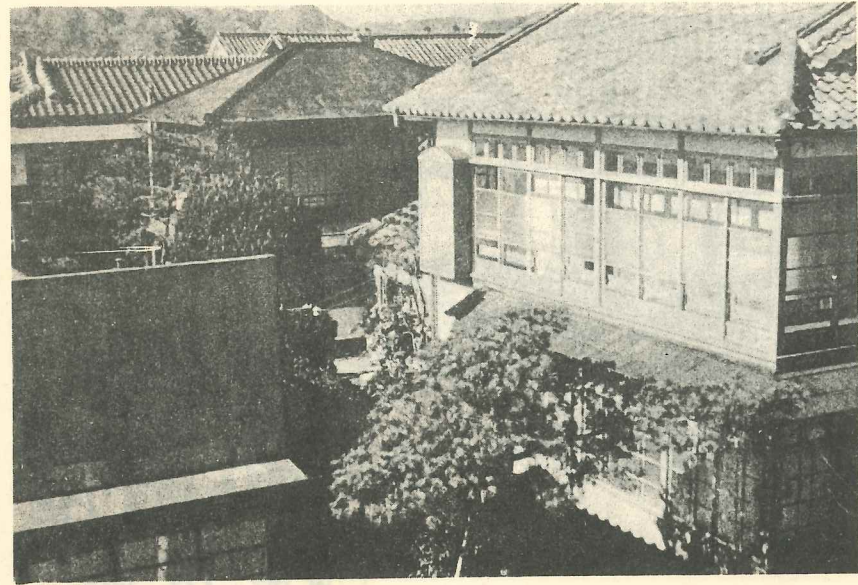

相馬市大町

旅館新開樓

電話 16 番

相馬市中村駅前

旅館
吉田屋

TEL439

相馬市大手先

西山旅館