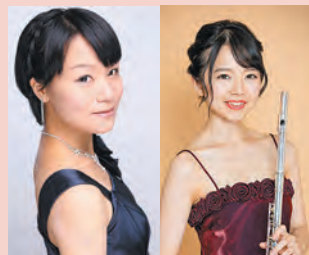

中村舞香
(ピアノ)

佐々木華
(フルート)

●申込・問い合わせ先 生涯学習課 (☎37-2187)