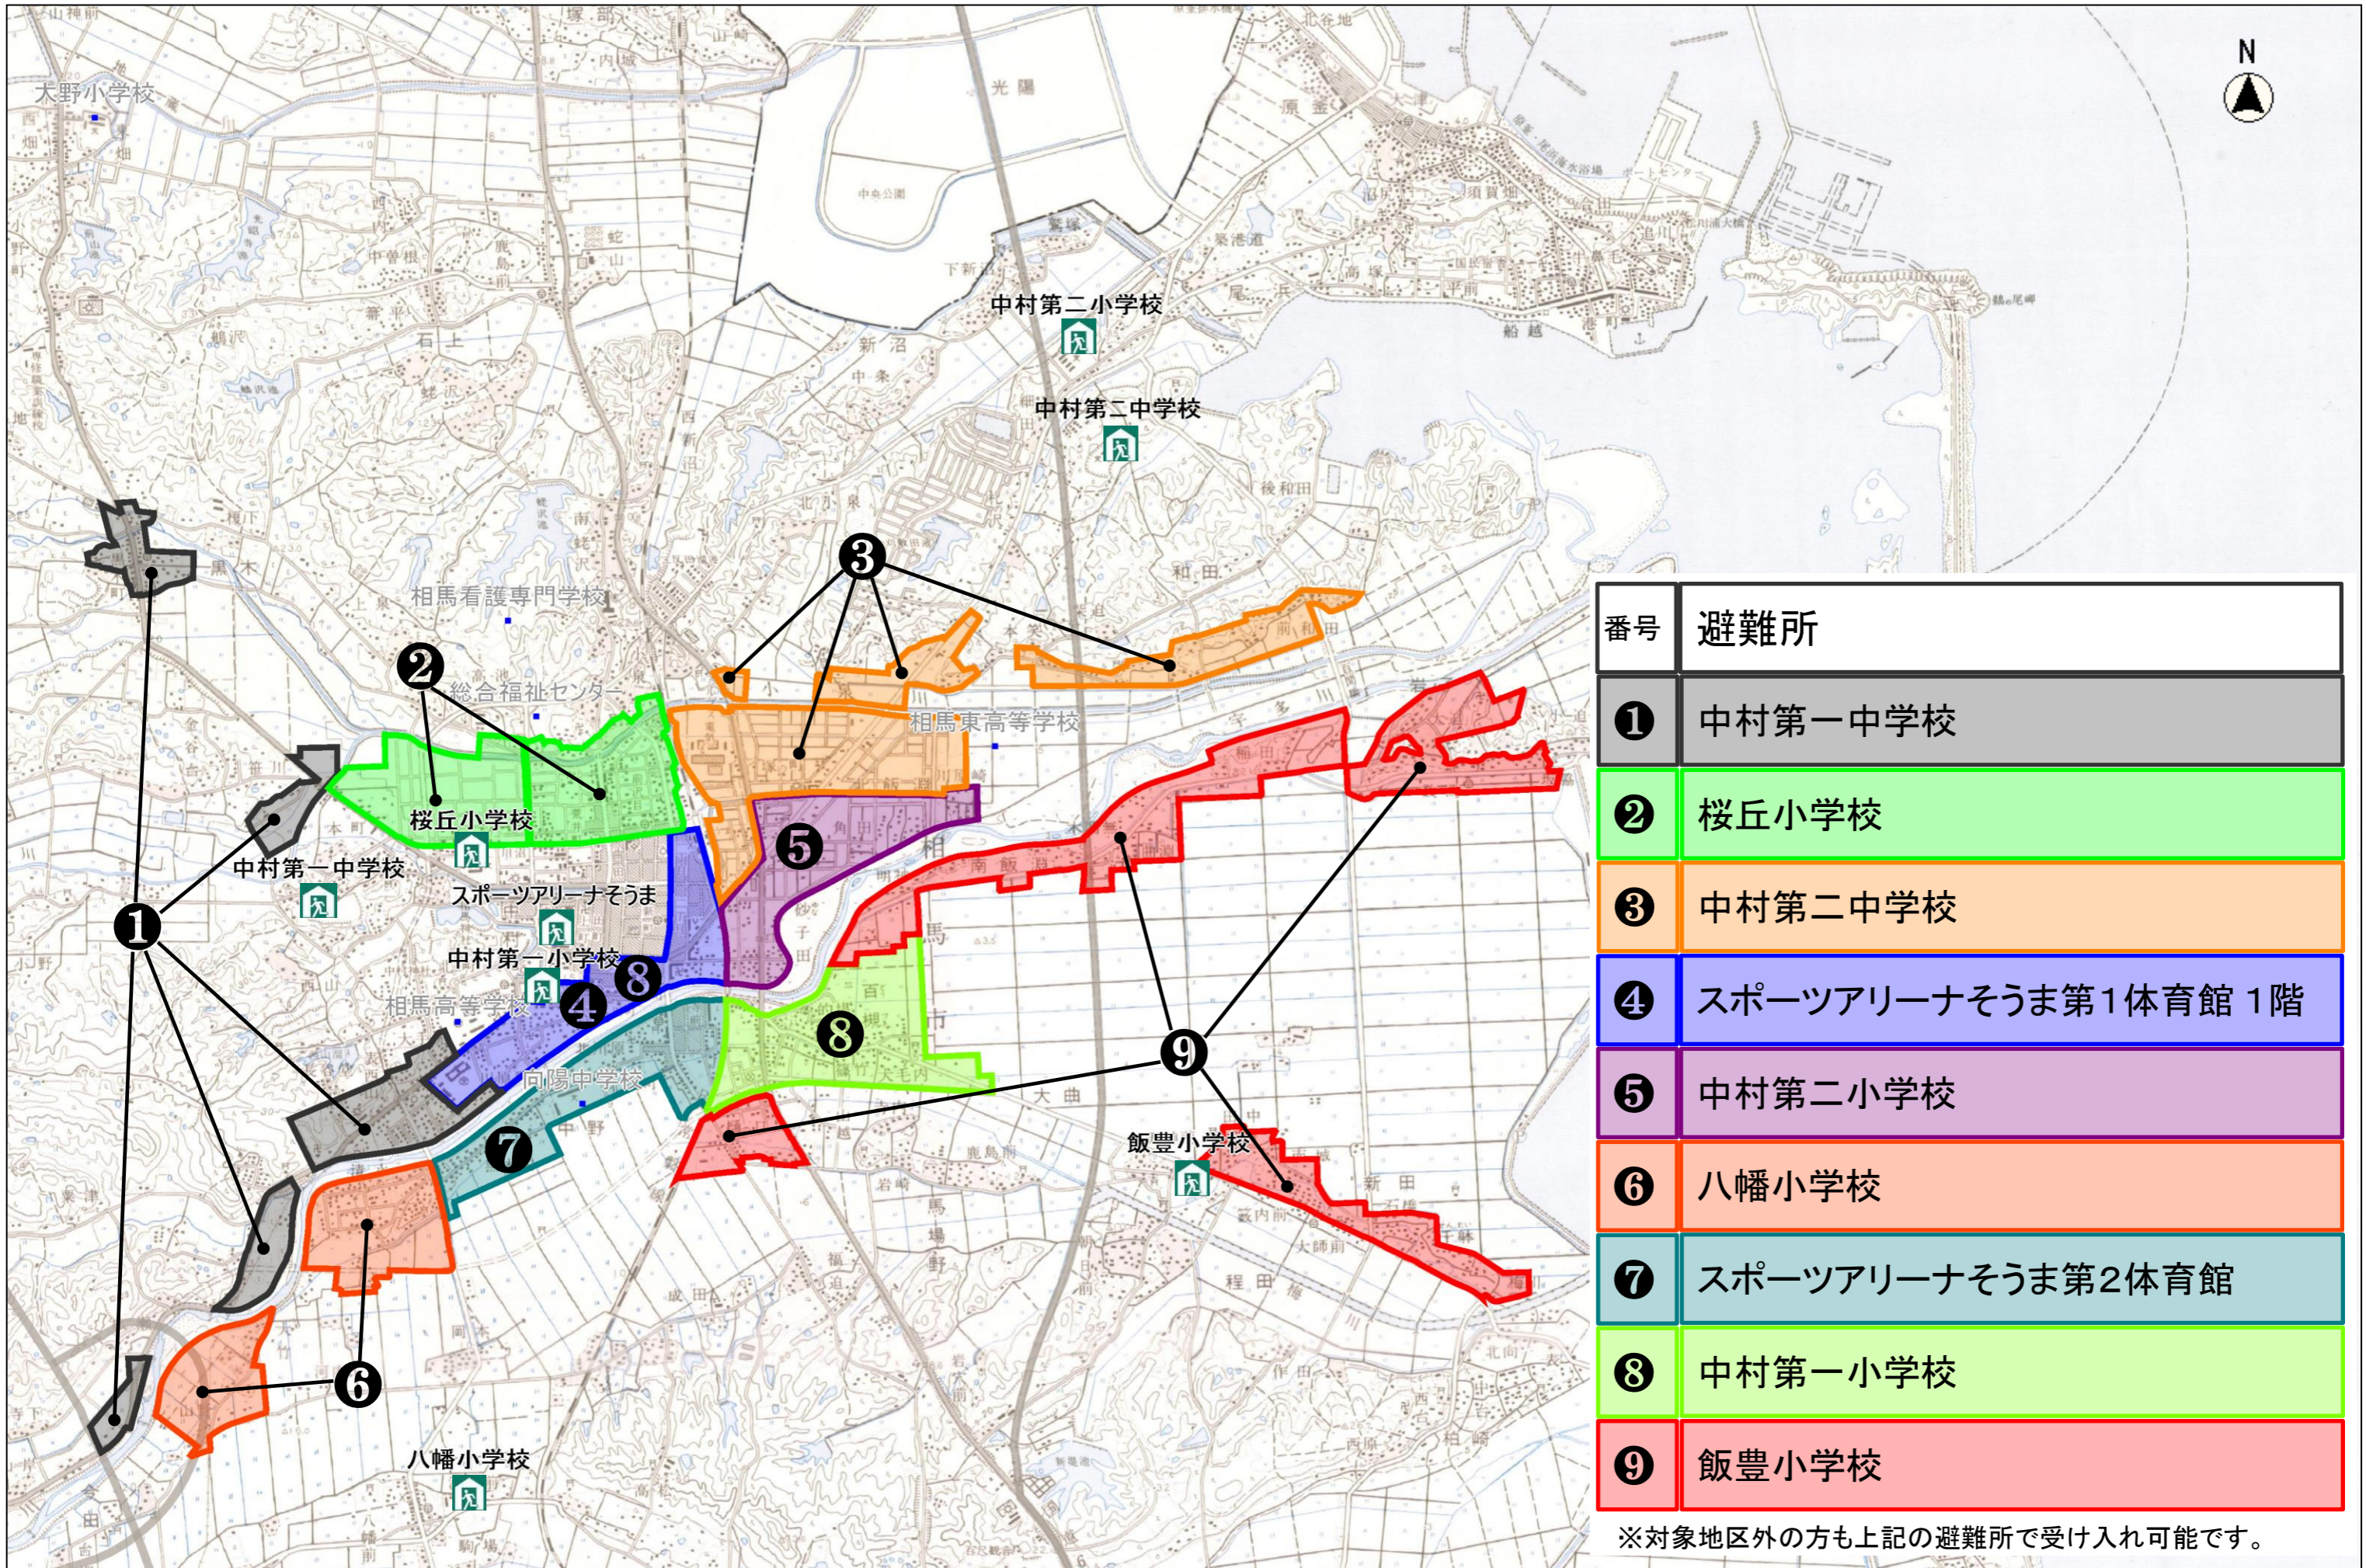

洪水時の地区ごとの避難所

番号	避難所
①	中村第一中学校
②	桜丘小学校
③	中村第二中学校
④	スポーツアリーナそうま第1体育館 1階
⑤	中村第二小学校
⑥	八幡小学校
⑦	スポーツアリーナそうま第2体育館
⑧	中村第一小学校
⑨	飯豊小学校

※対象地区外の方も上記の避難所で受け入れ可能です。