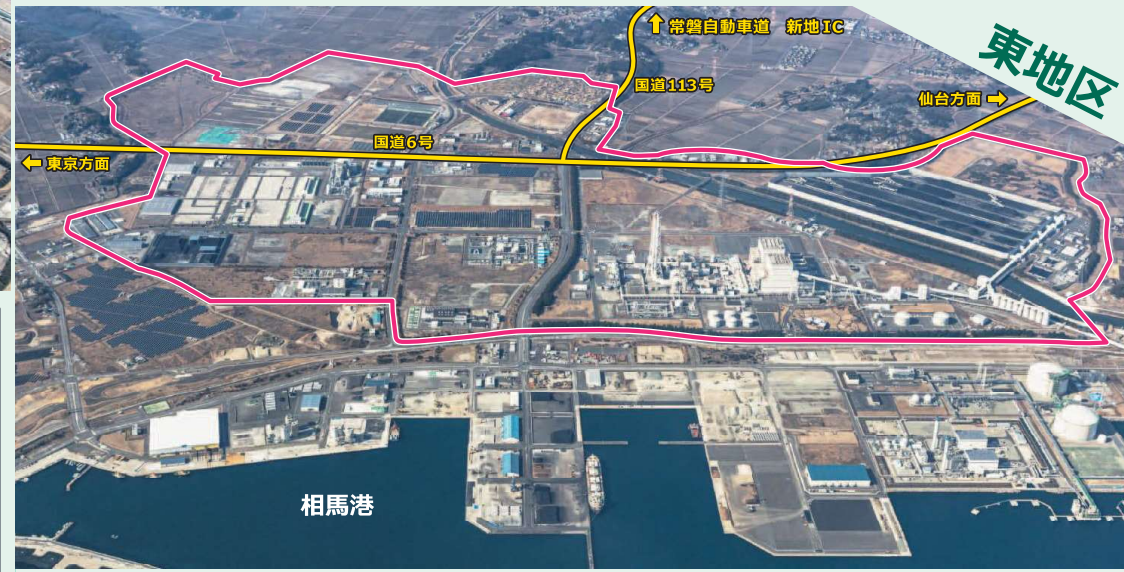

相馬中核工業団地 2023