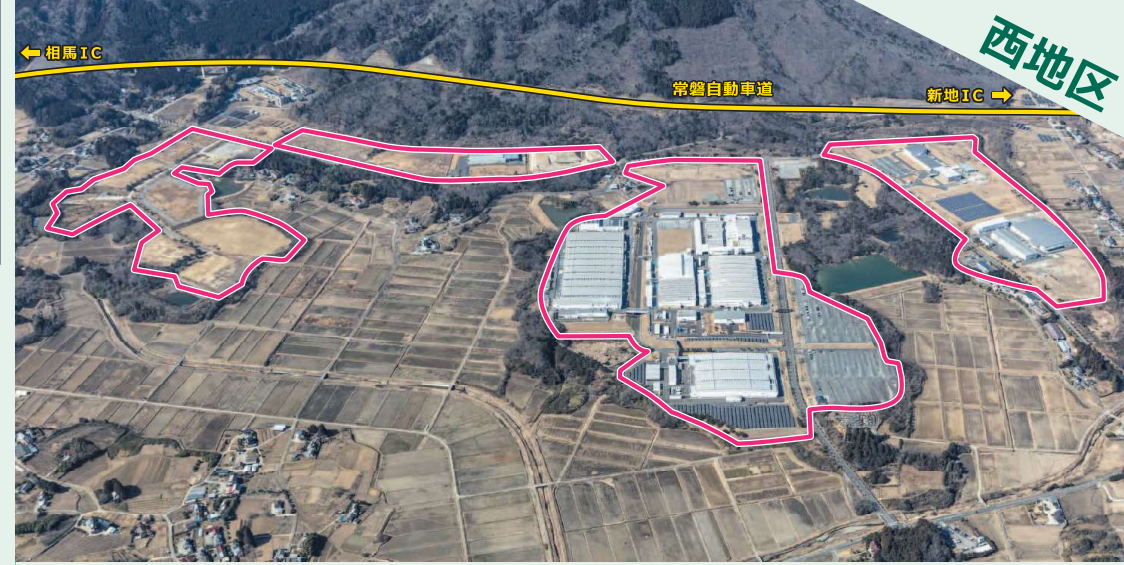

相馬中核工業団地 2023