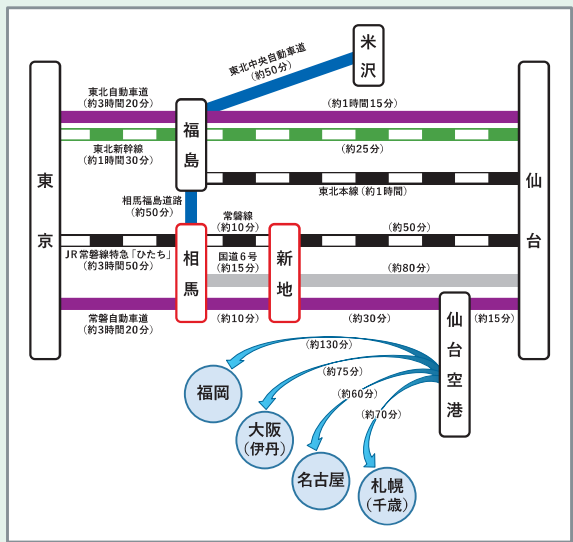

重要港湾相馬港

- ・工業団地東地区に隣接、西地区から約10分の距離
- ・様々な船型に対応した港湾施設

港に関するお問い合わせ先

●港湾管理者
 福島県相馬港湾建設事務所
 〒976-0021 福島県相馬市原金字大津183
 Tel:0244-26-8768 Fax:0244-38-8200

係留施設	
2,000トン岸壁	7バース
5,000トン岸壁	5バース
10,000トン岸壁	1バース
30,000トン岸壁	2バース

優れた交通アクセス

- 常磐自動車道・新地I.C.まで
 西地区 約4km (5分) / 東地区 約7km (10分)
 常磐自動車道・相馬I.C.まで
 西地区 約10km (15分) / 東地区 約8km (15分)
- JR常磐線・相馬駅まで
 西地区 約6km (15分) / 東地区 約4km (10分)
 JR常磐線・駒ヶ嶺駅まで
 西地区 約6km (10分) / 東地区 約3.5km (5分)
- 相馬港まで
 西地区 約7km (10分) / 東地区 約1.5km (3分)
- 仙台空港まで
 西地区 約41km (38分) / 東地区 約43km (40分)