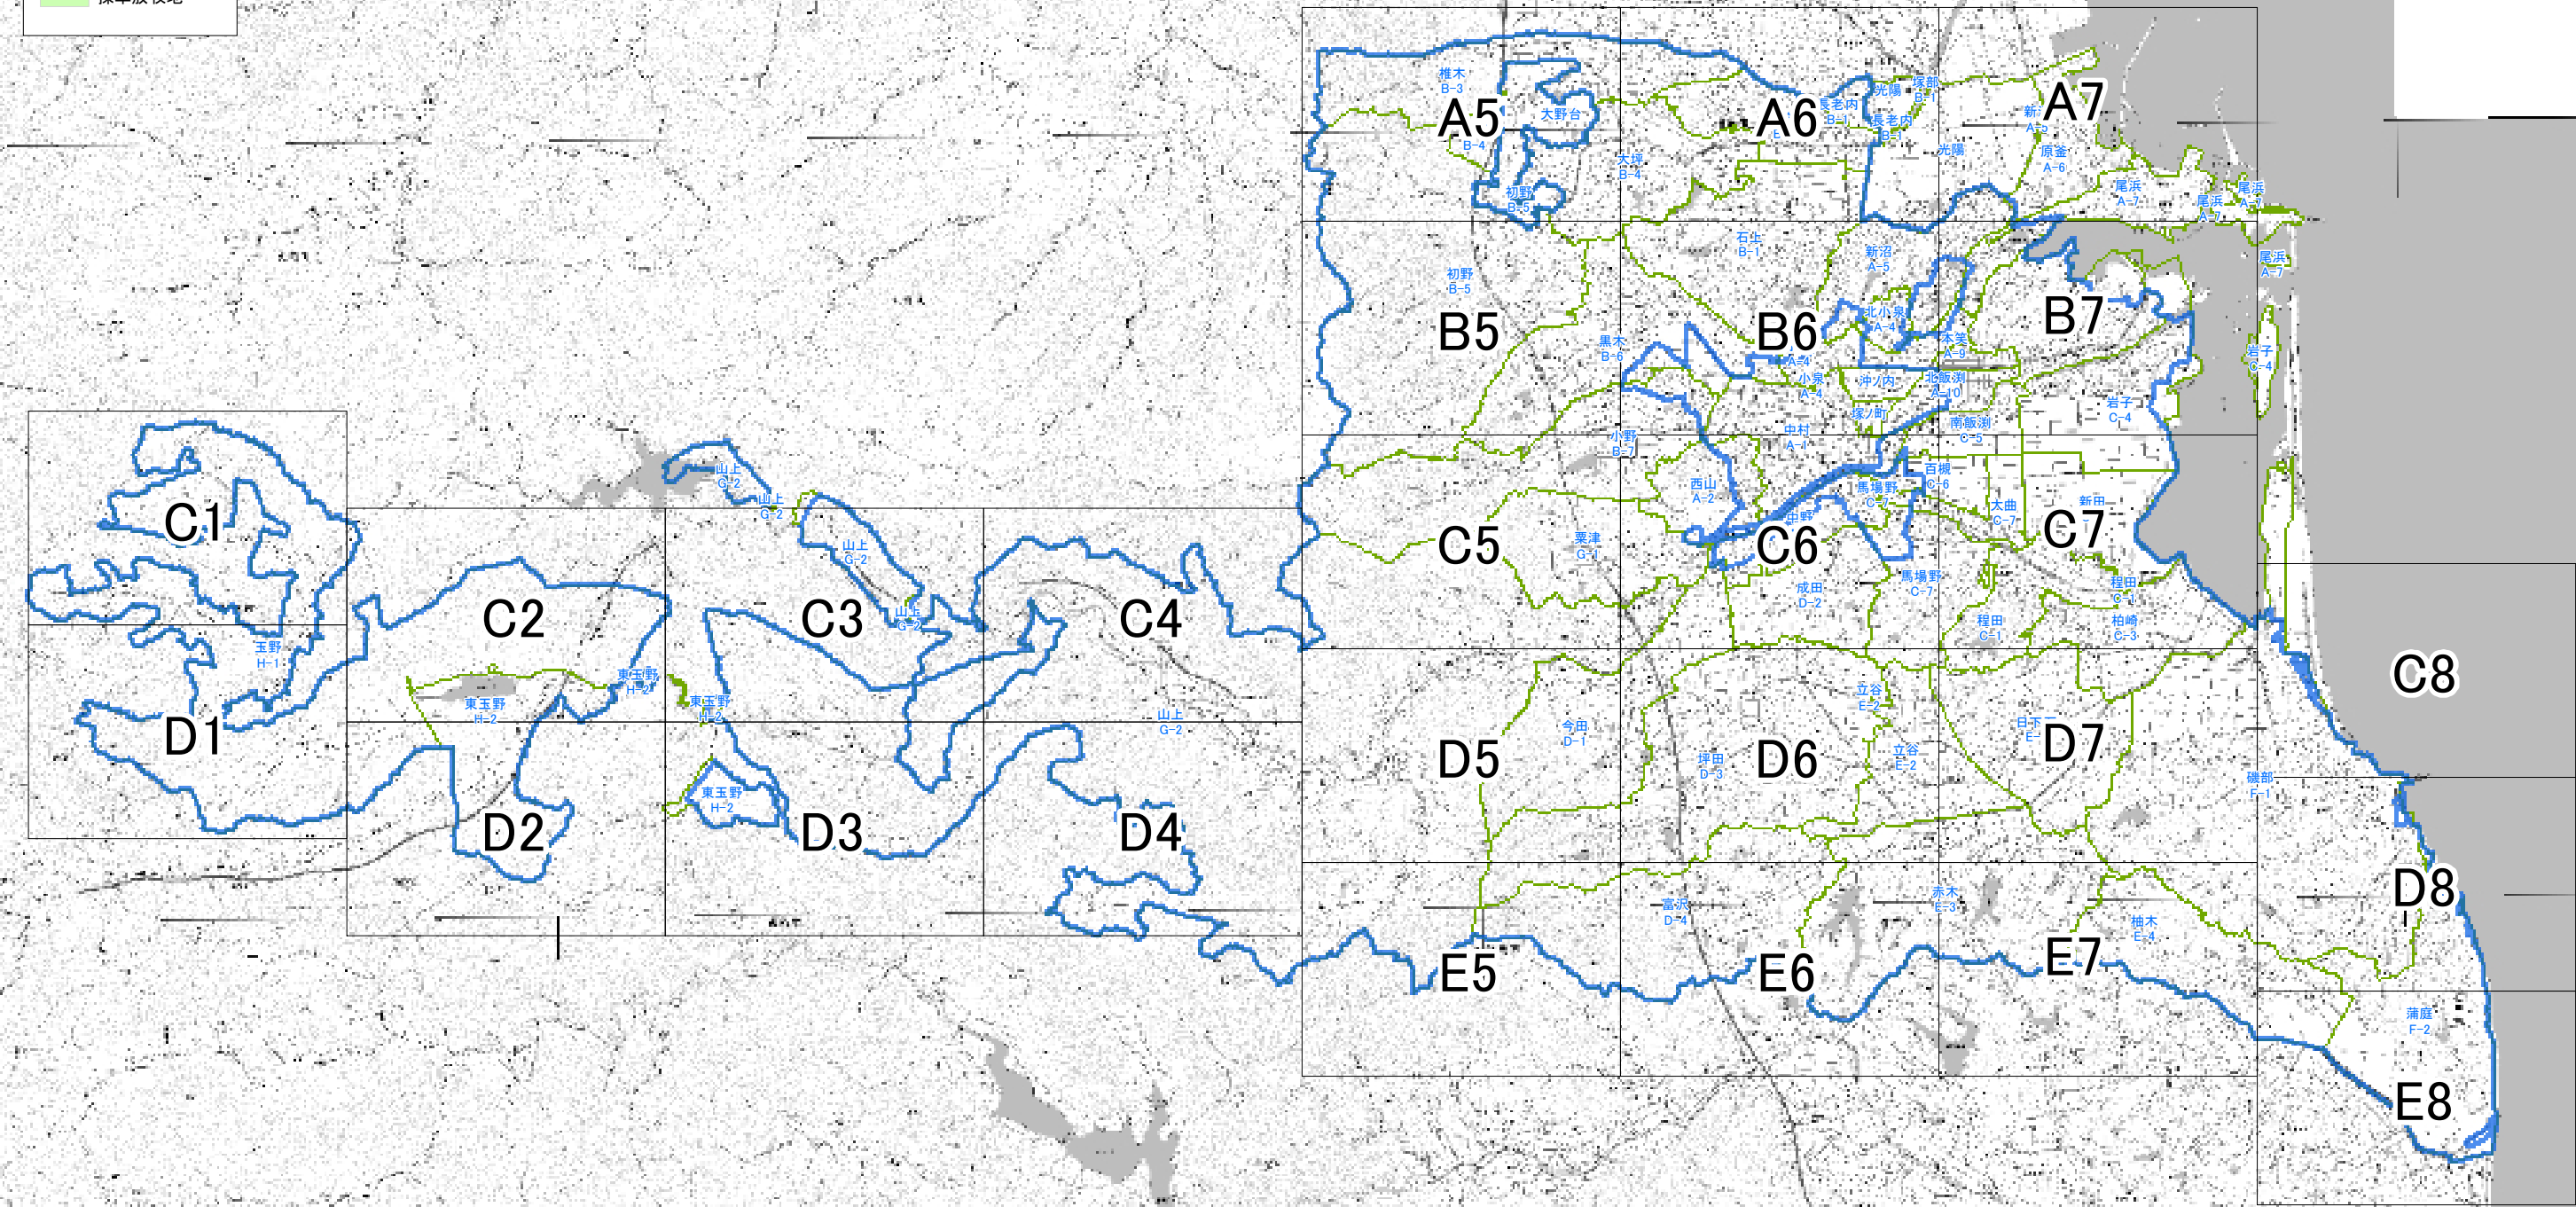

凡例

- 字界
- 農業振興地域界
- 農地
- 農業用施設用地
- 採草放牧地

農業振興地域界

大字界

この地図は、国土地理院長の承認を得て、同院発行の電子地形図25000を複製したものである。(承認番号 平30情複、第838号)