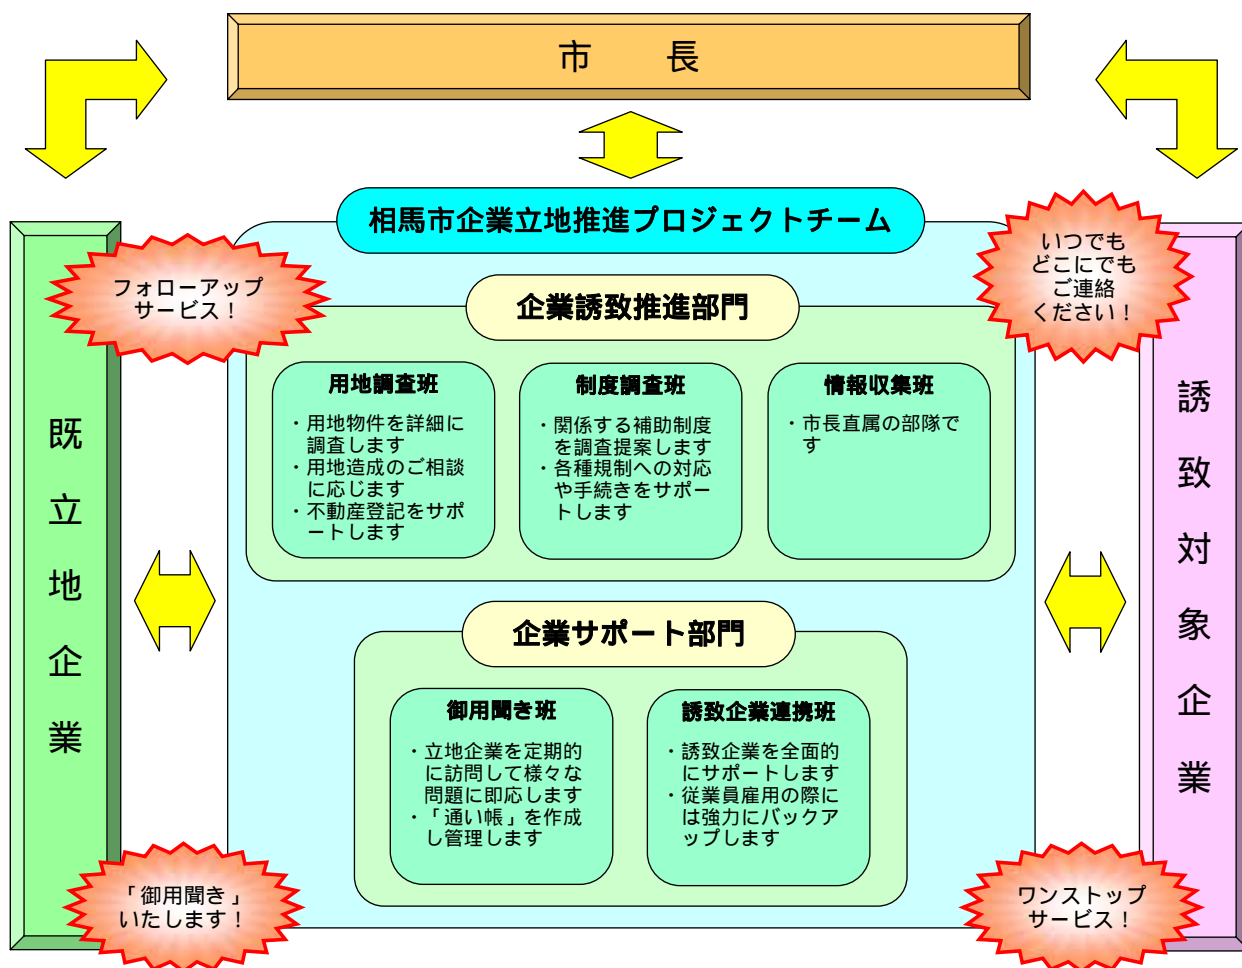

相馬市という選択

相馬市がお手伝いするサポート体制

私たちは、今後さらに誘致企業に対する支援体制の充実を図るため、全庁的な企業立地推進組織として「企業立地推進プロジェクトチーム」を立ち上げました。【H19.12.21設置】

私たちは皆様方からの連絡をお待ちしています！
まず、お電話かメールで。

【事務局】相馬市役所 産業部 商工振興課
976-8601 福島県相馬市中村字大手先13番地
TEL 0244-37-2134 FAX 0244-37-2251
E-mail sg-syoko@city.soma.fukushima.jp